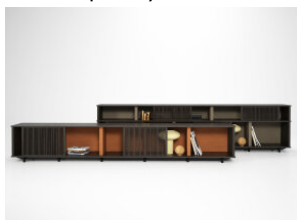

Parabole Chest

Ligne Roset 14 EUR

Galerie M.A.I Sideboard

Ligne Roset 14 EUR

Contemporary Low Cabin...

N/A 10 EUR

Contemporary Bookcase ...

N/A 14 EUR