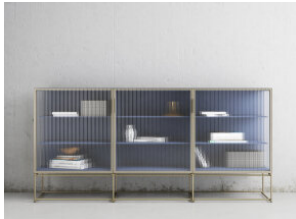

Canaletto High Chest 2-d...

Ligne Roset 14 EUR

Canaletto Vitrine K8

Ligne Roset 14 EUR

Canaletto 3-door Sideboa...

Ligne Roset 14 EUR

Lauki Dresser

DWR 10 EUR