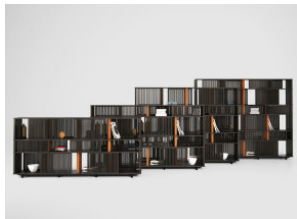

Parabole Chest

Ligne Roset 14 EUR

Galerie M.A.I Sideboard

Ligne Roset 14 EUR

Contemporary Low Cabin...

N/A 10 EUR

Contemporary Bookcase ...

N/A 14 EUR