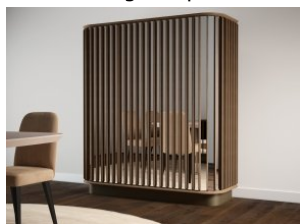

Ligne Roset 18 EUR

Canaletto Composition C22

Ligne Roset 18 EUR

Jasmine TV Cabinets and ...

Alberta 12 EUR

Butterfly 4 Cupboard

Alberta 12 EUR

Gondole High Cupboard