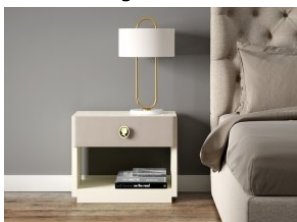

Rex Kralj 14 EUR

Jasmine Night Stand Units