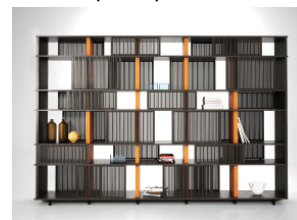

Book&Look L24 Sideboard

Ligne Roset 16 EUR

Intervalle Shelves

Ligne Roset 16 EUR

Karuma Sideboard

Ligne Roset 12 EUR

Contemporary Bookcase ...

N/A 12 EUR