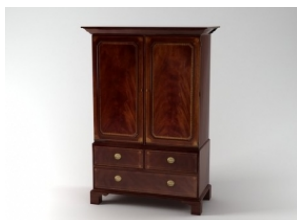

Moooli 14 EUR

Clothes Press 1908