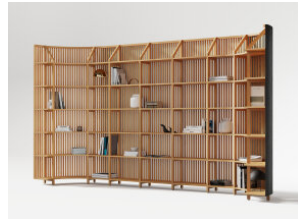

148 Sideboard

Ligne Roset 16 EUR

Contemporary Low Cabin...

N/A 10 EUR

Contemporary Bookcase ...

N/A 14 EUR

Marechiaro C2 Shelving U...

Ligne Roset 16 EUR