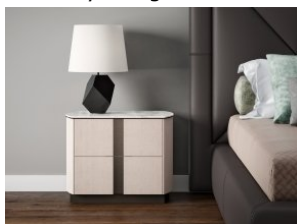

Ligne Roset 18 EUR

Canaletto Composition C27

Ligne Roset 18 EUR

Canaletto Composition C23

Ligne Roset 18 EUR

Jasmine Toilette

Alberta 12 EUR

Butterfly 4 Night Table