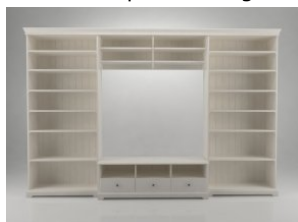

Ligne Roset 12 EUR

Everywhere Library

Ligne Roset 16 EUR

Cuts Bookshelf Compositi...

Ligne Roset 14 EUR

Veronique 1 Sideboard

Alberta 12 EUR

IKEA Liatorp TV Storage ...