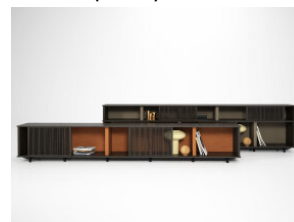

Ligne Roset 14 EUR
Contemporary Low Cabin...