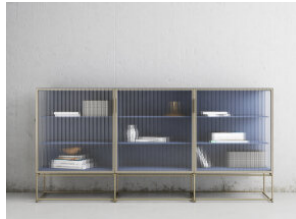

Ligne Roset 12 EUR

Canaletto 3-door Sideboa...