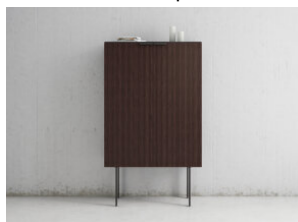

Ligne Roset 16 EUR

Code Low Shelving

Zeitraum 16 EUR

Side Atelier Sideboard

Zeitraum 14 EUR

Alando 3-Doors Sideboard...

Ligne Roset 12 EUR

Selvans C65 Cupboard