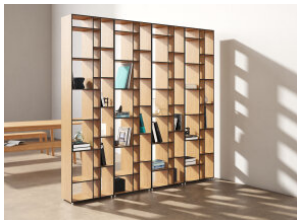

Ligne Roset 12 EUR

Et Cetera C33 Bookcase

Ligne Roset 12 EUR

Meo 05 Bookcase

Vifian 14 EUR

Sculptural Objects 1

N/A 8 EUR

Code High Shelving