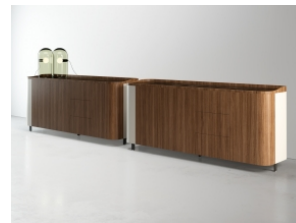

Alberta 12 EUR

Gondole TV Cabinet

Alberta 10 EUR

Dita Bench & TV Stand

Ligne Roset 10 EUR

Postmoderne Sideboard

Ligne Roset 10 EUR

Canaletto Composition C10