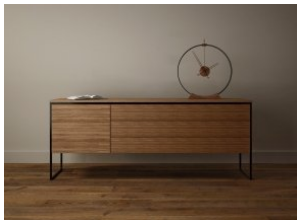

Alberta 10 EUR

Dita Bedside Cabinet

Ligne Roset 8 EUR

Tama Crédence

Gallotti & Radice 0 EUR

Canaletto Composition C25

Ligne Roset 18 EUR

Cabinet SQ