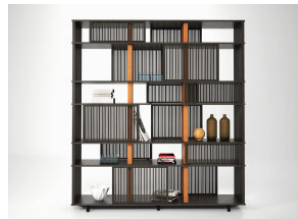

148 Sideboard

Ligne Roset 16 EUR

Contemporary Low Cabin...

N/A 10 EUR

Contemporary Bookcase ...

N/A 14 EUR

Marechiaro C2 Shelving U...

Ligne Roset 16 EUR