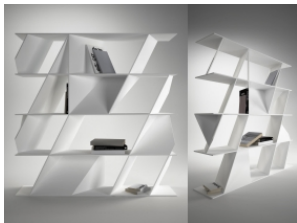

LC14 Tabourets

12 EUR

Raute

Atelier Areti 8 EUR

Web

Poliform 12 EUR

Persienne

Ligne Roset 9 EUR