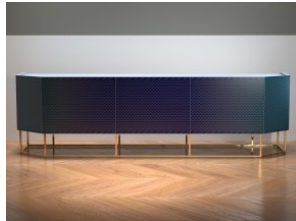

Ligne Roset 12 EUR

Everywhere Cupboards

Ligne Roset 10 EUR

Panton Wire

Montana 0 EUR

Lloyd Low Cabinet 170

10 EUR

Shade 230 Sideboard