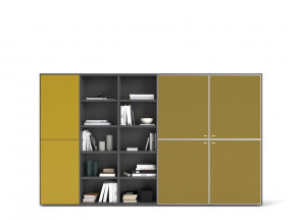

Ligne Roset 12 EUR

Et Cetera C37 Wardrobe