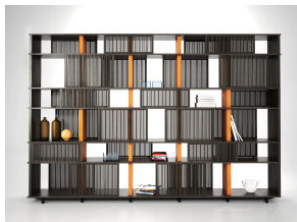

N/A 12 EUR
Fokus 100 Sideboard