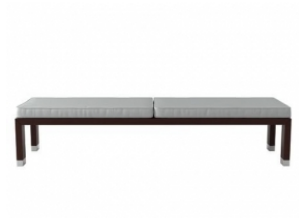

Evolution

Emmemobili 20 EUR
Lumeo bench

Amarcord drawer

Eurolegno 0 EUR
Lumeo wardrobe

BD Barcelona 1972 24 EUR
Metal & Wood Shelf

Ligne Roset 6 EUR
Seven Secrets

Ligne Roset 8 EUR
Groundpiece Sofa

Ligne Roset 6 EUR
Chest of drawers