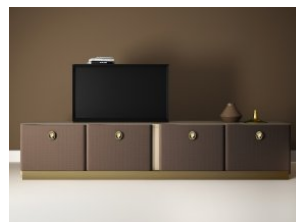

Postmoderne Showcase

Ligne Roset 12 EUR

Canaletto Composition C26

Ligne Roset 18 EUR

Canaletto Composition C22

Ligne Roset 18 EUR

Jasmine TV Cabinets and ...

Alberta 12 EUR