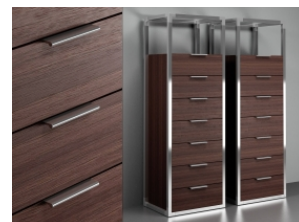

LC14 Tabourets

12 EUR

Vestis

Ligne Roset 10 EUR

Dedicato Drawer Chest

Ligne Roset 10 EUR

Tilt

Bonaldo 8 EUR