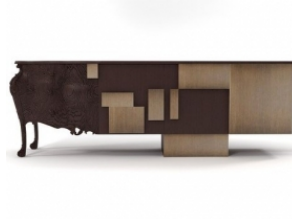

Bandeja

Ceccotti Collezioni 14 EUR  
Tout va Bien Cabinet

Cofano

Baxter 0 EUR  
Lumeo Chest

Evolution

Emmemobili 20 EUR  
Lumeo bench

Amarcord drawer

Eurolegno 0 EUR  
Lumeo wardrobe