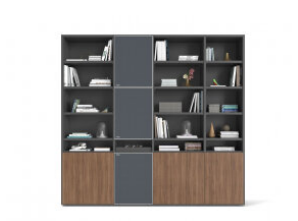

Meo 05 Bookcase

Ligne Roset 12 EUR