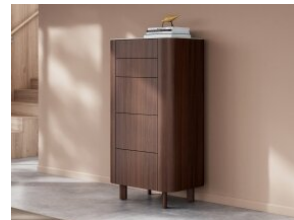

Kakudo 2-Door Sideboard

Ligne Roset 12 EUR  
Parabole Chest

Ligne Roset 12 EUR  
Tanis Sideboard

Ligne Roset 12 EUR  
Intervalle Desk

Ligne Roset 12 EUR  
Intervalle Shelves

Ligne Roset 14 EUR  
Galerie M.A.I Sideboard