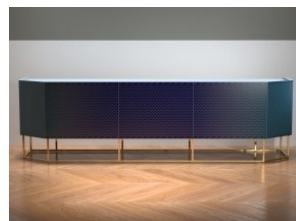

Kermes Sideboard

Ligne Roset 10 EUR

Allen TV Stand

Alberta 10 EUR

Shade 230 Sideboard

Bonaldo 10 EUR

Pavane Bedside Table

Ligne Roset 6 EUR