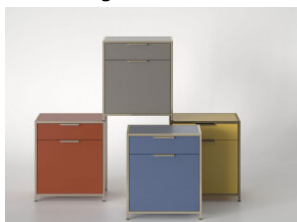

Kin Long Cupboard

Zeitraum 14 EUR

Alando 2-Doors Sideboard

Ligne Roset 12 EUR

Selvans C7 Sideboard

Ligne Roset 12 EUR

Dita Filing Cabinet

Ligne Roset 8 EUR