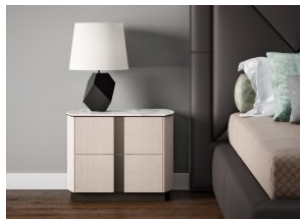

Canaletto Composition C23

Ligne Roset 18 EUR

Jasmine Toilette

Alberta 12 EUR

Butterfly 4 Night Table

Alberta 10 EUR

Gondole Low Cupboard

Alberta 10 EUR