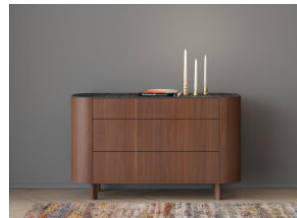

Loop E Sideboard and Shelf

Vifian 14 EUR

Alando 2-Doors Sideboard

Ligne Roset 12 EUR

Parabole Chest of Drawers

Ligne Roset 12 EUR

Dita Desk and Filing Cabinet

Ligne Roset 14 EUR