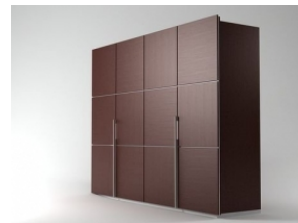

Lumeo wardrobe

Ligne Roset 6 EUR

Metal & Wood Shelf

Ecart International 6 EUR
Maxime low

Seven Secrets

Litton 8 EUR
Volubilis sideboard

Groundpiece Sofa

Flexform 35 EUR
Eek Dresser