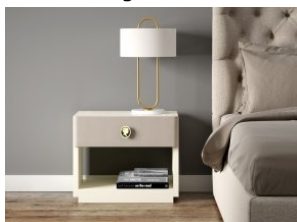

Canaletto Composition C29

Ligne Roset 18 EUR

Canaletto Composition C25

Ligne Roset 18 EUR

Cabinet SQ

Rex Kralj 14 EUR

Jasmine Night Stand Units

Alberta 10 EUR