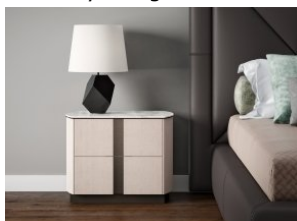

Ligne Roset 18 EUR

Jasmine Toilette

Alberta 12 EUR

Butterfly 4 Night Table

Alberta 10 EUR

Gondole Low Cupboard

Alberta 10 EUR

Canaletto Composition C34