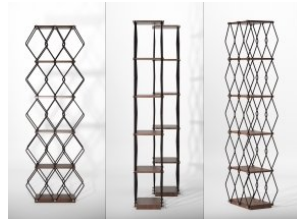

Diamond Cross Planes Shelf

Urban Outfitters 0 EUR

Note Sideboard

Bonaldo 10 EUR

Frame

Bonaldo 12 EUR

Dita High Unit and Shelving

Ligne Roset 12 EUR

Postmoderne Bedside Table

Ligne Roset 10 EUR

Everywhere Drawers

Ligne Roset 12 EUR

Radar R13 Shelving System

Adeco 0 EUR

Lady Bird

Arketipo 0 EUR