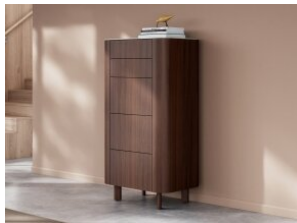

Parabole Chest

Ligne Roset 14 EUR

Galerie M.A.I Sideboard

Ligne Roset 14 EUR

Contemporary Low Cabin...

N/A 10 EUR

Contemporary Bookcase ...

N/A 14 EUR