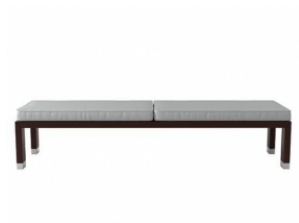

Emmemobili 20 EUR

Lumeo bench